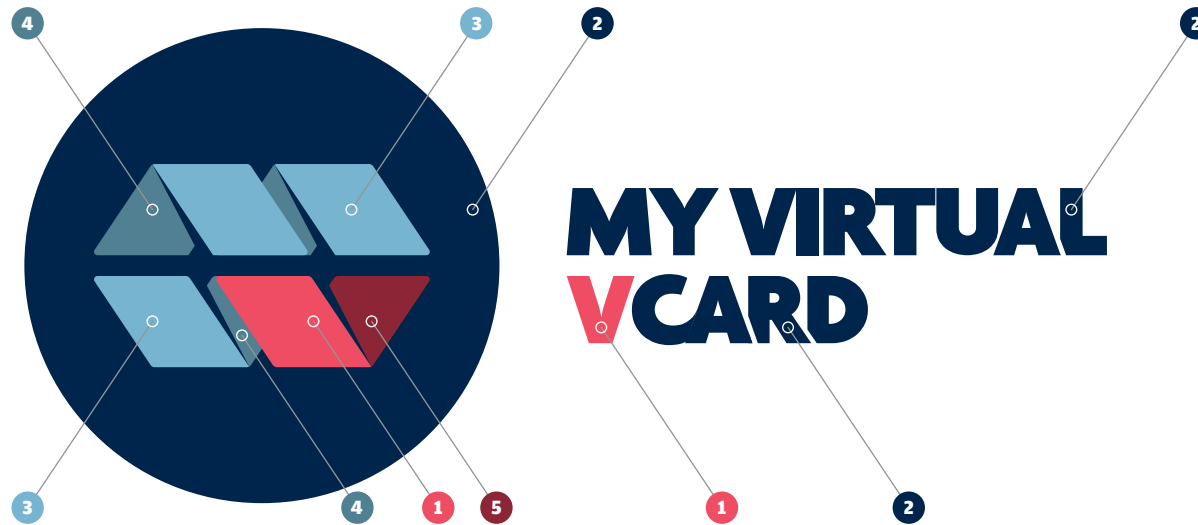

6  
Raspberry Red Wine

Linear Gradient 90°  
● #8C2736  
C.0 M.85 Y.50 K.50  
R.140 G.39 B.54  
● #F04E5A  
C.0 M.85 Y.50 K.0  
R.240 G.78 B.90

Primary Colors

**1**  
Raspberry

#F04E5A  
C.0 M.85 Y.50 K.0  
R.240 G.78 B.90