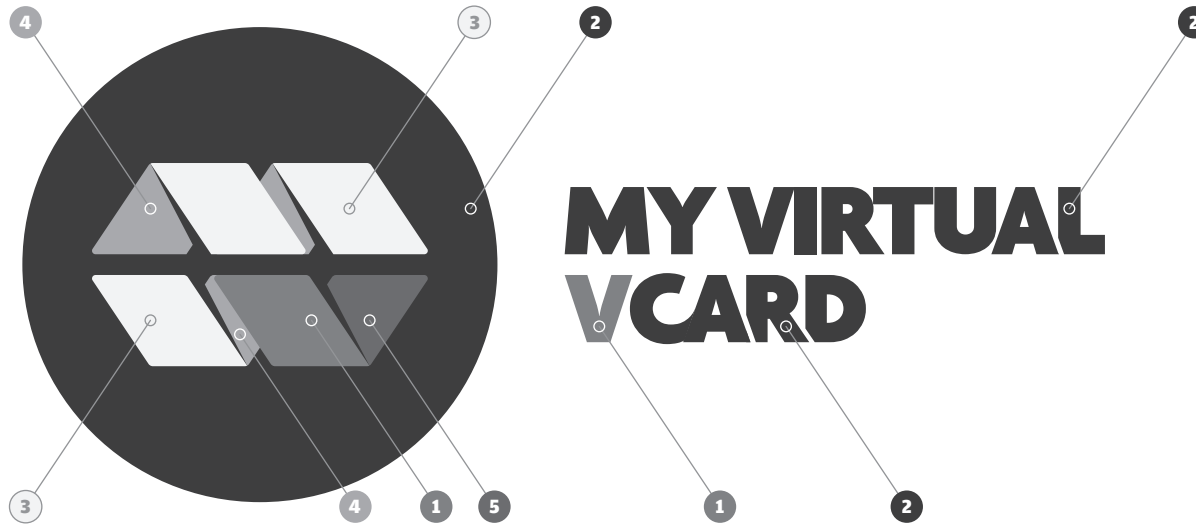

Primary Colors

60% Black

#808285
C.O M.O Y.O K.60
R.128 G.130 B.133

90% Black

#414042
C.O M.O Y.O K.90
R.65 G.64 B.66

Secondary Colors

5% Black

#F1F2F2
C.O M.O Y.O K.5
R.241 G.242 B.242

40% Black

#A7A9AC
C.O M.O Y.O K.40
R.167 G.169 B.172

Tertiary/Support Colors

60% Black

#8C2736
C.O M.O Y.O K.60
R.140 G.39 B.54